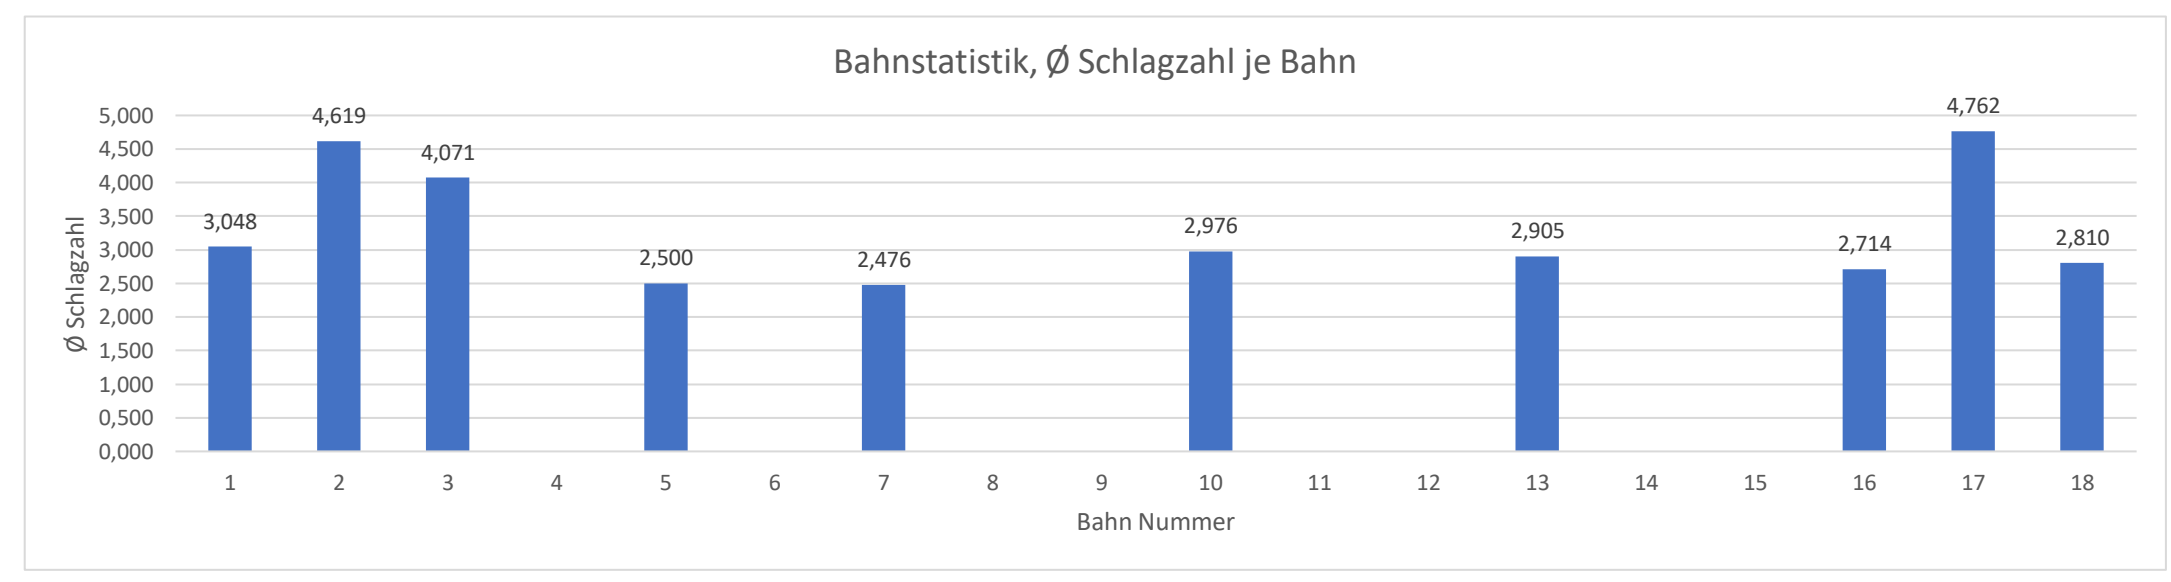

Bahn mit den meisten: Schüler und Jugend
Assen 1, Pyramiden und 17, Vulkan je 6/42
Ottos 17, Vulkan 19/42
niedrigster Schnitt 7, Stumpfe Kegel, 2,476
höchster Schnitt 17, Vulkan, Ø 4,762

Bahnstatistik	1	2	3	4	5	6	7	8	9	10	11	12	13	14	15	16	17	18
1	6	0	2	0	5	0	2	0	0	1	0	0	3	0	0	2	6	4
2	13	6	10	0	21	0	25	0	0	20	0	0	19	0	0	23	4	18
3	11	10	6	0	9	0	11	0	0	8	0	0	7	0	0	10	8	12
4	3	6	7	0	5	0	3	0	0	9	0	0	8	0	0	3	0	3
5	4	4	6	0	1	0	0	0	0	2	0	0	3	0	0	2	1	2
6	4	4	4	0	1	0	0	0	0	0	0	0	1	0	0	0	4	1
7	1	12	7	0	0	0	1	0	0	2	0	0	1	0	0	2	19	2
Summe	128	194	171	0	105	0	104	0	0	125	0	0	122	0	0	114	200	118
Ø	3,048	4,619	4,071		2,500		2,476			2,976			2,905			2,714	4,762	2,810